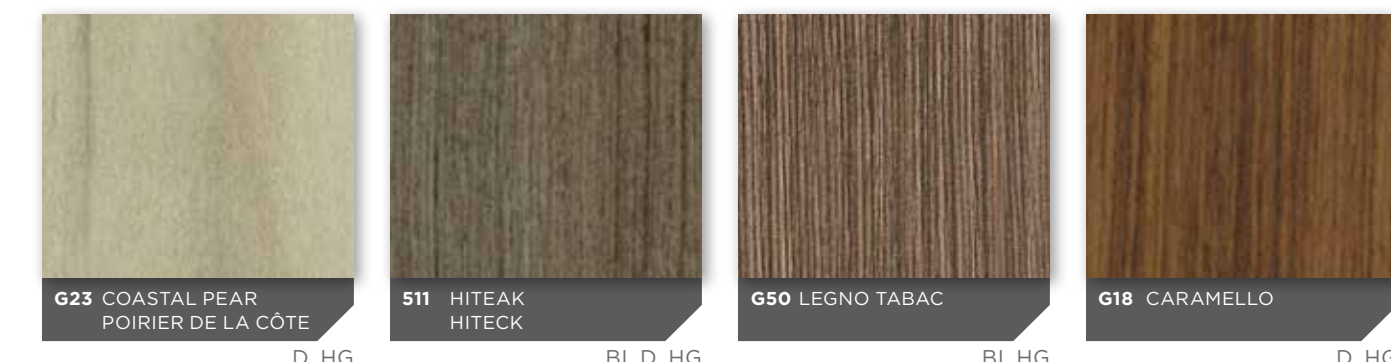

High Gloss Super lustre