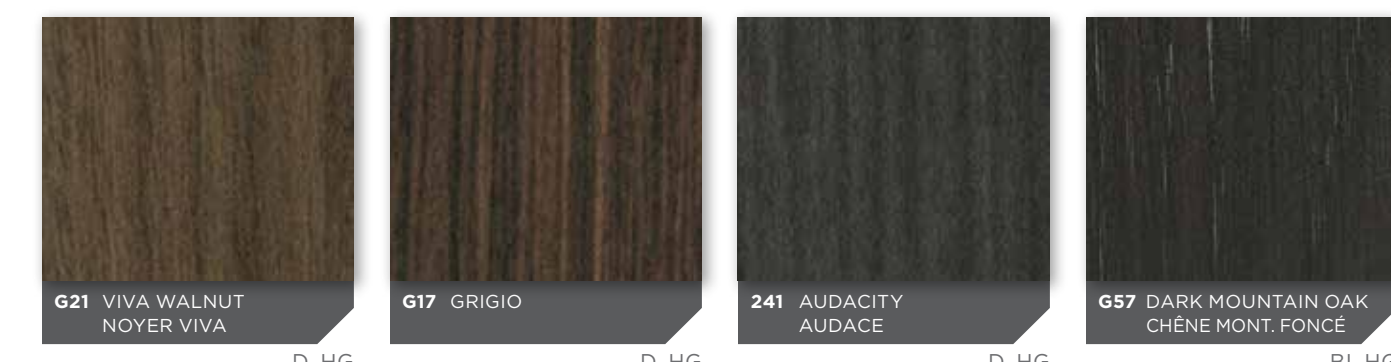

High Gloss Super lustre