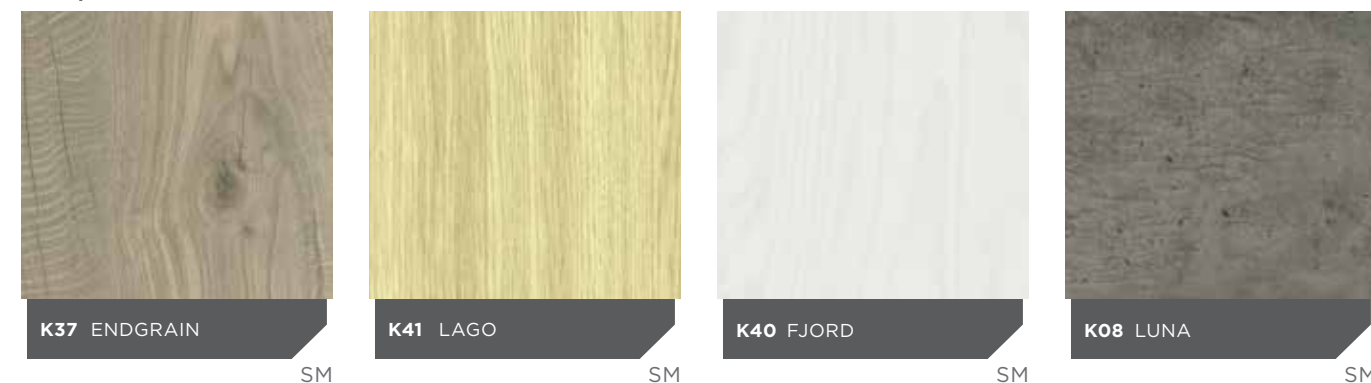

Lyra

Calico

High Gloss Super lustré

■ = New / Nouveauté

*See website for all available colours in High Gloss finish
*Consulter le site internet pour tous les couleurs disponibles en Super Lustré

Supermat®

Sequoia Séquoia

AU = Aura
LY = Lyra
BI = Bistro*
RI = Rio*
CA = Calico
OM = Omnia
D = Dolomite*
SE = Sequoia / Séquoia
HG = High Gloss / Super lustré
SM = Supermat*

Rio®

Omnia

Aura